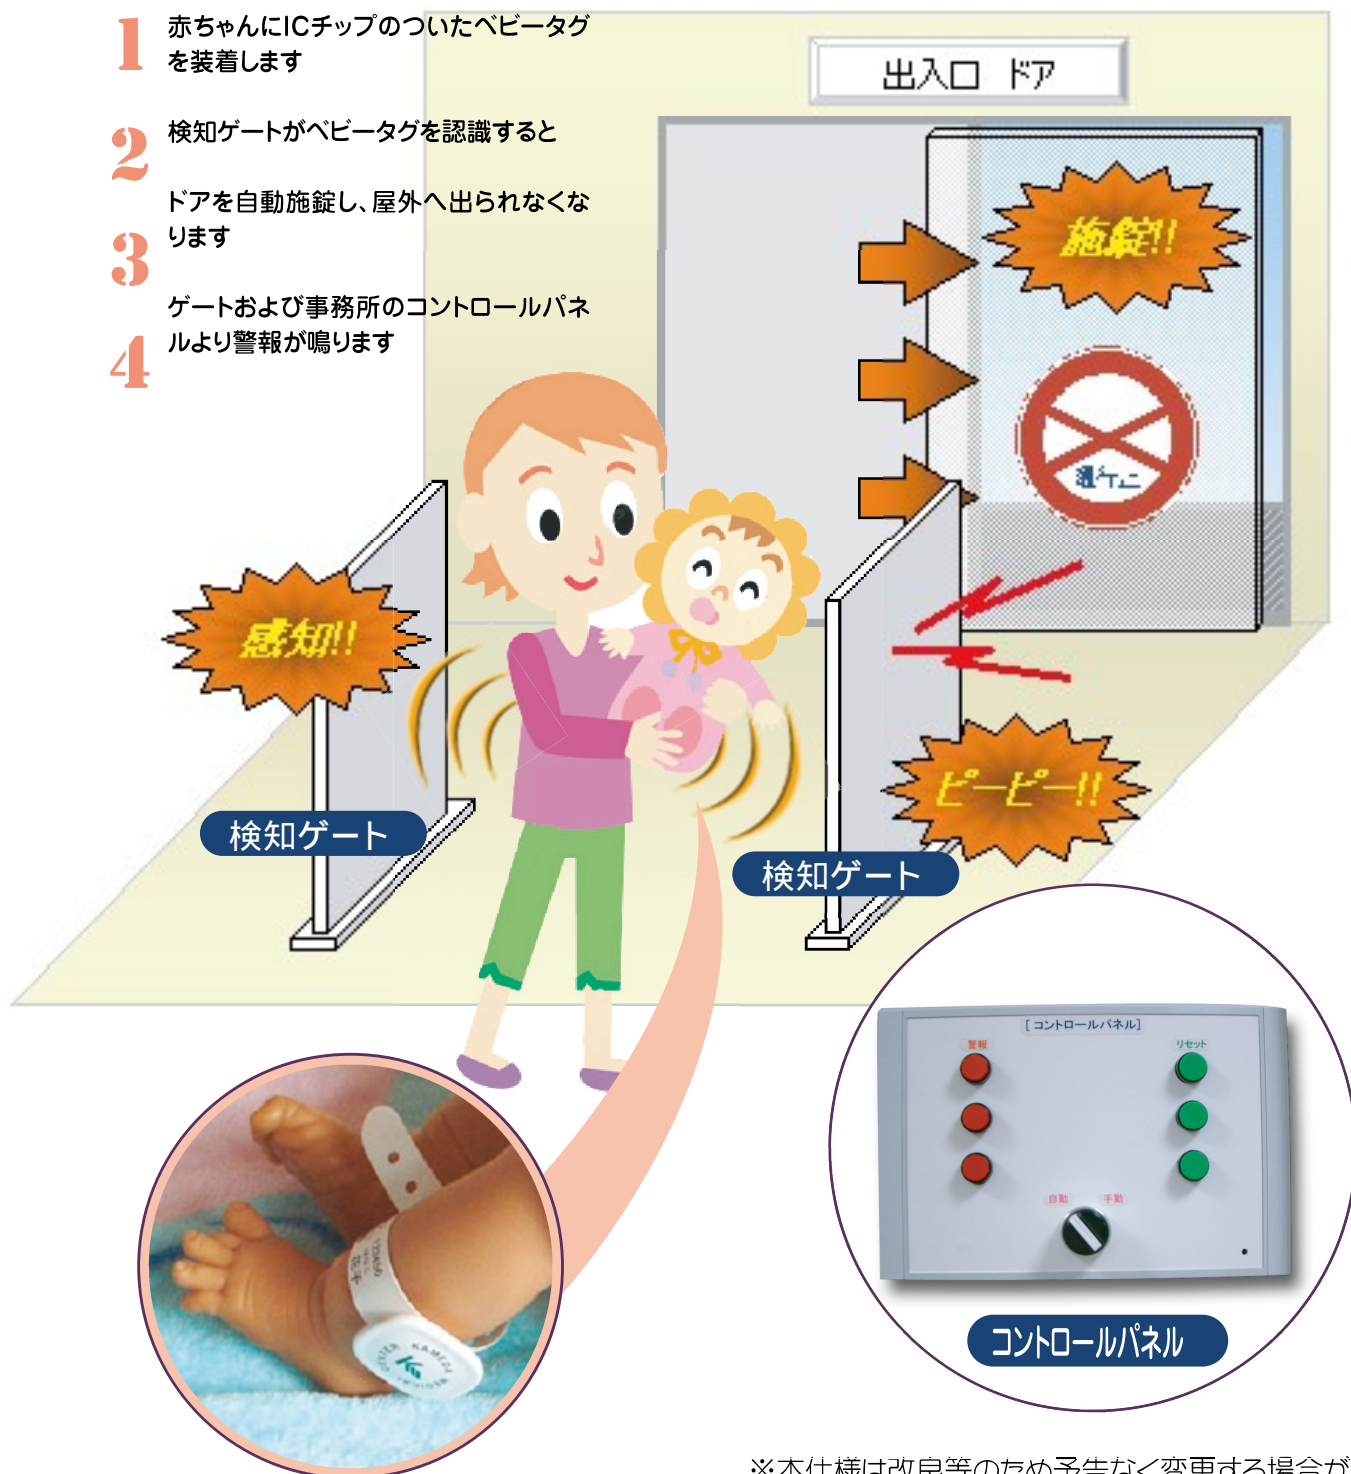

## 赤ちゃん連れ去り警報システム&lt;ベビータグ・ゲート仕様&gt;

## システム概要(ベビータグ・ゲート仕様)

- 1 赤ちゃんにICチップのついたベビータグを装着します
- 2 検知ゲートがベビータグを認識すると
- 3 ドアを自動施錠し、屋外へ出られなくなります
- 4 ゲートおよび事務所のコントロールパネルより警報が鳴ります

※本仕様は改良等のため予告なく変更する場合があります