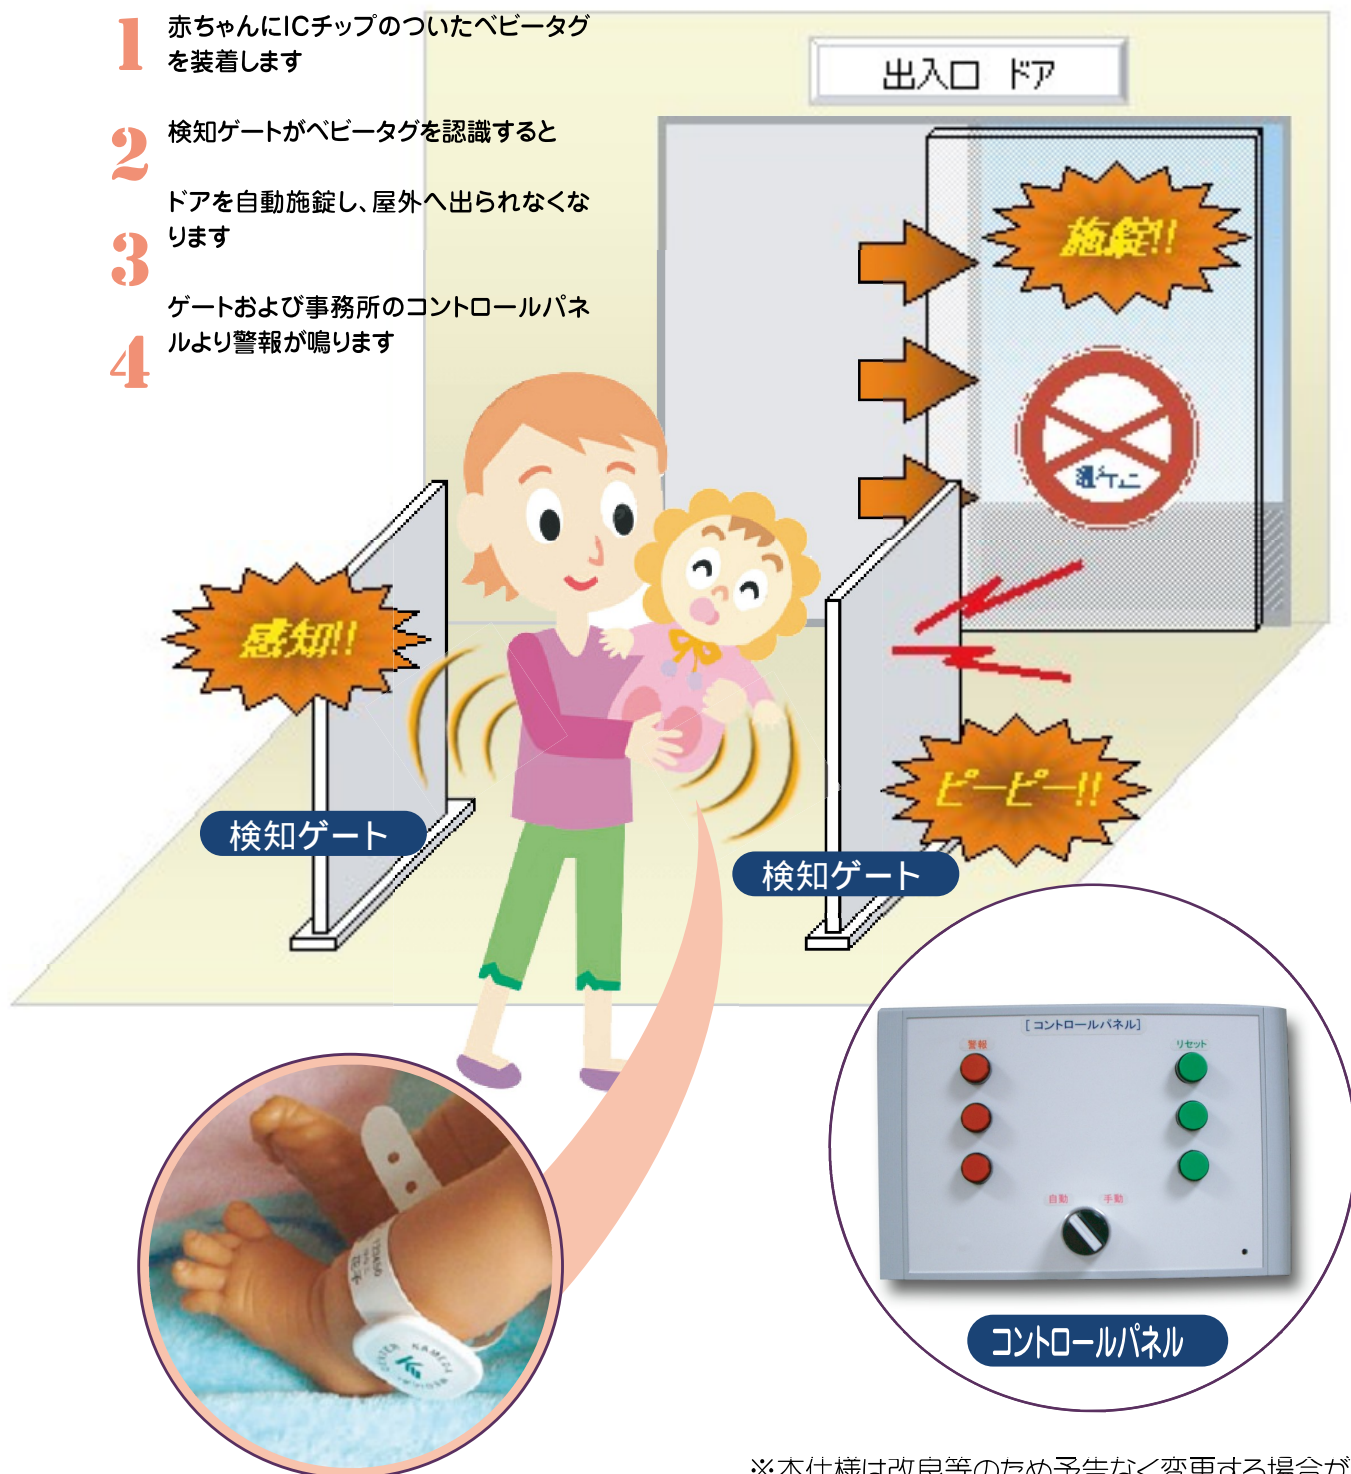

赤ちゃん連れ去り警報システム<ベビータグ・ゲート仕様>

システム概要(ベビータグ・ゲート仕様)

- 1 赤ちゃんにICチップのついたベビータグを装着します
- 2 検知ゲートがベビータグを認識すると
- 3 ドアを自動施錠し、屋外へ出られなくなります
- 4 ゲートおよび事務所のコントロールパネルより警報が鳴ります

※本仕様は改良等のため予告なく変更する場合があります